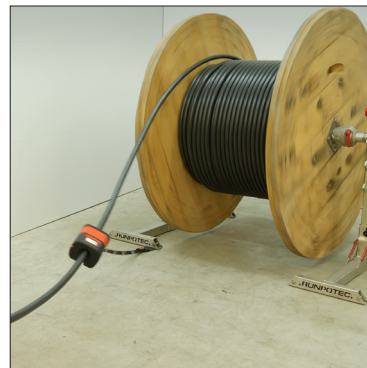

Montageplatte

USB-C Ladekabel

Führungsbacken

Gurt mit Clip-System

VORTEILE

- ✓ Zum Abmessen und Vermessen von Kabeln, Seilen, Rohren oder Schläuchen von \varnothing 2 bis \varnothing 32 mm
- ✓ BAUSTELLENTAUGLICH!!!
 - ▶ Spritzwasser- und Staubgeschützt
 - ▶ Stoß- und Bruchfest
- ✓ Mit dem Gurt inkl. Clipsystem kann der RUNPOMETER einfach am X BOARD XB300 oder XB 500 verbunden werden
- ✓ Auch mit allen herkömmlichen Abrollsystemen kompatibel
- ✓ Zur Längenermittlung für Kabeleinziehsysteme
- ✓ Einfache Bedienung
 - ▶ Summenfunktion
 - ▶ Countdown mit Signalton
- ✓ Akkulaufzeit im Dauerbetrieb 100 Std. (ohne Hintergrundbeleuchtung)
- ✓ Perfekt verstaut im RUNPOTEC Systemkoffer

SET-AKTION

Solange der Vorrat reicht!

RUNPOTEC®

STRONGEST CABLE PULLING

RUNPOMETER RM35 + ZUBEHÖR + SYSTEMKOFFER + X BOARD XB 300

AKTIONS-INHALT:

1 x DIGITALES KABELLÄNGENMESSGERÄT

Es können Kabel, Einzeladern, Seile, Rohre oder Schläuche mit einem Durchmesser von Ø 2 mm bis Ø 32 mm exakt gemessen werden.

RM35 mit XB 300 und **Multifunktionsdorn** mit Einzelader

RM35 mit **Montageplatte-Systemkoffer**, Glasfasereinziehsystem Ø 4,5 mm

RM35 mit **Gurt und Clip-System** an XB 500 befestigt

RM35 mit **Gurt und Ankerpad** an Kabeltrommelabroller PRO befestigt

RM35 **klappbar** mit 5 x 16 mm² Erdkabel

RM35 mit **RUNPOLIFER L1600** und 1 x 300 mm² Kabel

Alle Preise verstehen sich ab Werk Thalgau bei Salzburg - zuzügl. gesetzlicher Steuern & Abgaben. Sämtliche Preisangaben stellen unverbindliche Preisempfehlungen dar. Preise Stand 2021
Alle Abbildungen sind Symbolfotos. Änderungen und Druckfehler vorbehalten.