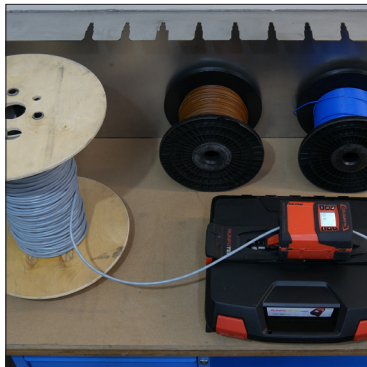

Montageplatte

USB-C Ladekabel

Führungsbacken

Gurt mit Clip-System

VORTEILE

- ✓ Zum Abmessen und Vermessen von Kabeln, Seilen, Rohren oder Schläuchen von \varnothing 2 bis \varnothing 32 mm
- ✓ BAUSTELLENTAUGLICH!!!
 - ▶ Spritzwasser- und Staubgeschützt
 - ▶ Stoß- und Bruchfest
- ✓ Mit dem Gurt inkl. Clipsystem kann der RUNPOMETER einfach am X BOARD XB300 oder XB 500 verbunden werden
- ✓ Auch mit allen herkömmlichen Abrollsystemen kompatibel
- ✓ Zur Längenermittlung für Kabeleinziehsysteme
- ✓ Einfache Bedienung
 - ▶ Summenfunktion
 - ▶ Countdown mit Signalton
- ✓ Akkulaufzeit im Dauerbetrieb 100 Std. (ohne Hintergrundbeleuchtung)
- ✓ Perfekt verstaut im RUNPOTEC Systemkoffer

zuzügl. MwSt.

RUNPOMETER RM35 + XB 300 - Aktion
RUNPOTEC Art.-Nr. 11143

ANWENDUNGSBEISPIELE RUNPOMETER RM35

RM35 Gurt mit Clipsystem im **Kabellager**

RM35 Montageplatte-Systemkoffer, **Kabelkonfektionierung**

RM35 mit XB 300 und **Multifunktionsdorn** mit Einzelader

RM35 mit **Montageplatte-Systemkoffer**, Glasfasereinziehsystem Ø 4,5 mm

RM35 mit **Gurt und Clip-System** an XB 500 befestigt

RM35 mit **Gurt und Ankerpad** an Kabeltrommelabroller PRO befestigt