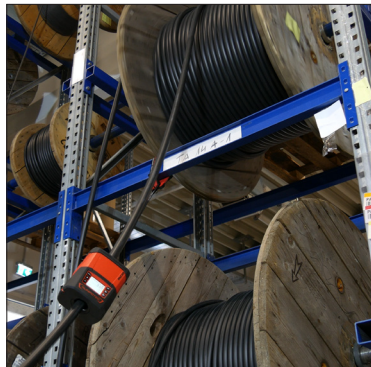

ANWENDUNGSBEISPIELE RUNPOMETER RM35

RM35 Gurt mit Clipsystem im **Kabellager**