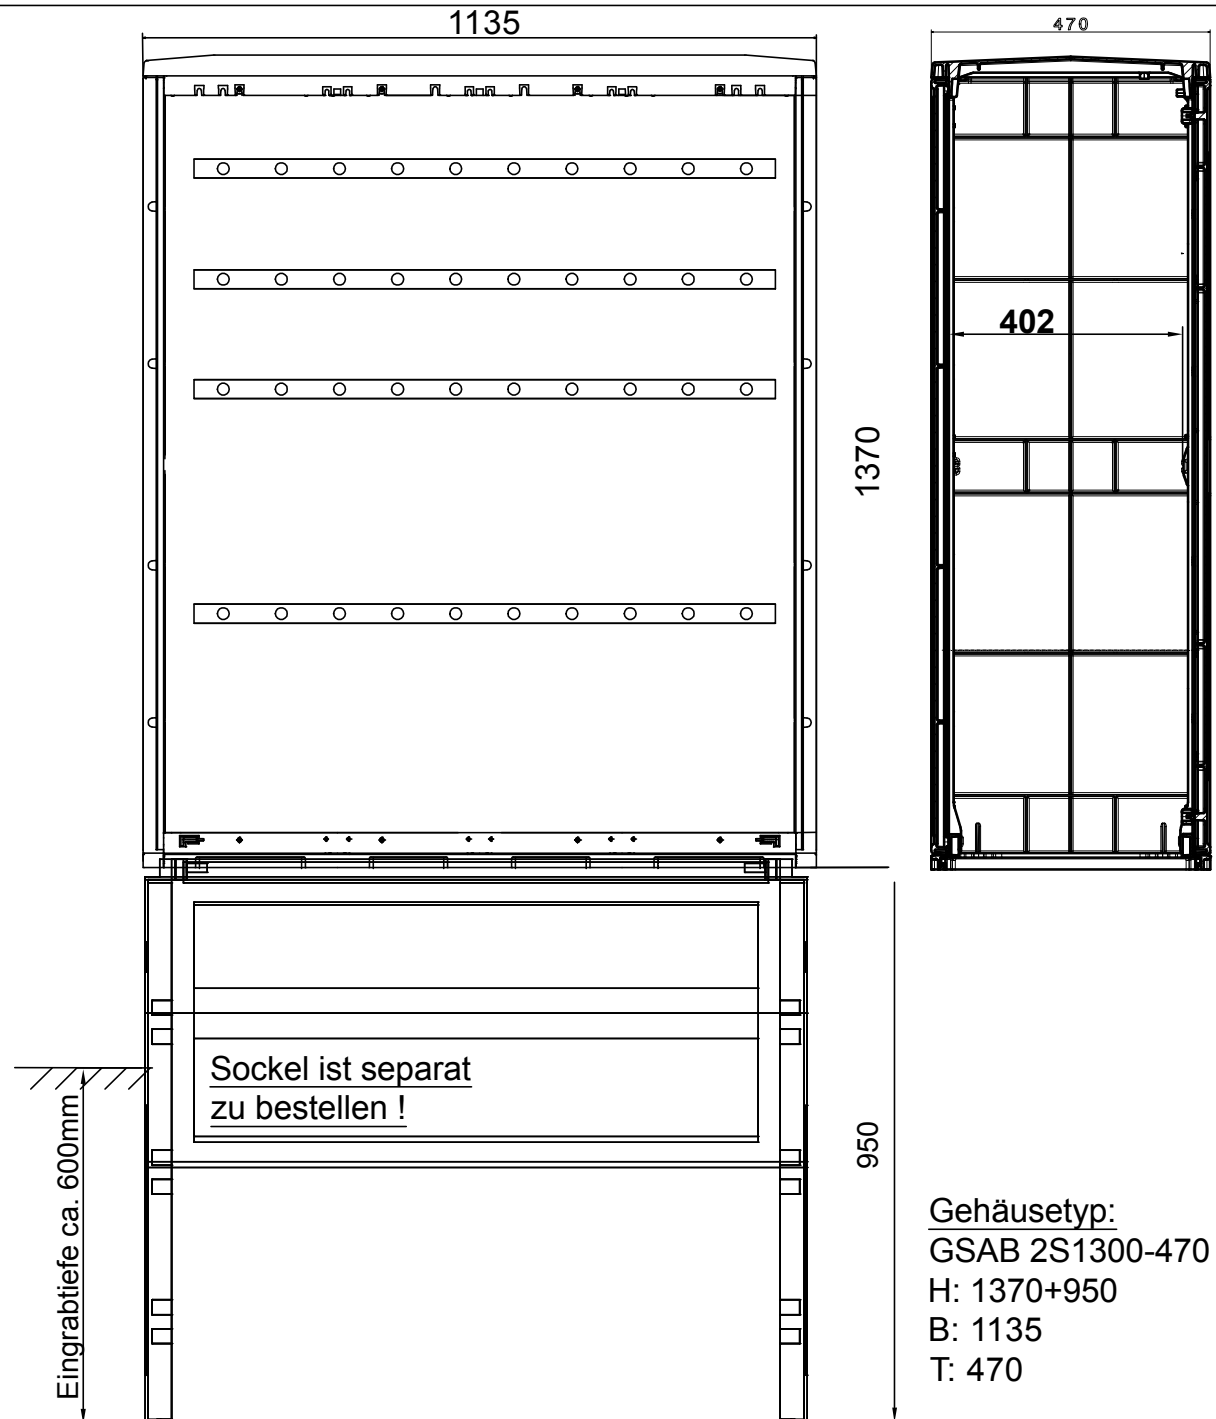

Normkabelverteilerschrank

Sondertiefe 470mm

nutzbare Innentiefe am Schloß 402mm
 geprüft nach VDE 0660 Teil 500 / IEC 439-1
 TÜV gepüft nach DIN EN 61439-5

Schutzart der Säule : IP 44
 Schutzklasse II (schutzisoliert)
 Material : glasfaserverstärktes Polyester
 Farbe : grau , ähnlich RAL 7035
 Schließung : Einfachschwenkhebel
 (Profilzylinder eingebaut)

eingebaut:

- 4-Leiter Sammelschienensystem
 185mm Schienenabstand

optional:

- Doppelschwenkhebel
- 5-Leiter Sammelschienensystem
- Schutzart IP54
- RAL-Lackierung

Gehäusetyp:
 GSAB 2S1300-470
 H: 1370+950
 B: 1135
 T: 470