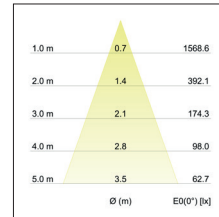

LED-Einbaudownlight ALTERO, IP44
Artikel-Nr. 12035403

LED-Einbaudownlight ALTERO, IP44, strukturweiß / chrom, rund. Ausgeführt in kompakter Bauform für werkzeuglose Schnellmontage zum Deckeneinbau Montageart: Einbaumontage, Montageort: Deckenmontage, Material: Aluminium / Glas / Kunststoff, Schutzart: nach DIN EN 60529: IP44*, Schutzklasse: (EN 61140) III, Leistung: 9.2W, Anzahl der Leuchtmittel / Fassungen: 1.0 Stk, Lichtstrom: 820lm, Farbtemperatur: 3000 K, Lichtfarbe: weiß, Abstrahlwinkel: 33°, Verstellbarkeit: nicht verstellbar, ohne Betriebsgerät, Art der Dimmung: sonstige .

Artikel-Nr.	12035403
Stand:	19.07.2021 21:39

Lichtfarbe	3000 K
Farbe	weiß / chrom
Abstrahlwinkel	33 °
Anzahl der Leuchtmittel / Fassungen	1 Stk
Material	Aluminium / Glas / Kunststoff
Leistung	9,2 W
Leuchtmittel	LED
Farbwiedergabe	CRI > 80
Ansteuerung	abhängig vom Betriebsgerät

Außendurchmesser	83 mm
Einbaudurchmesser	68 mm
Einbautiefe	72 mm
Strom	500 mA
Schutzart	IP44*
Schutzklasse	III
Verstellbarkeit	nicht verstellbar
Schaltungsart	Reihenschaltung