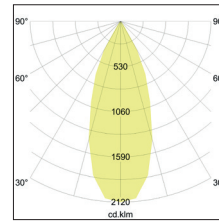

LED-Einbaudownlight ALTERO, IP44
Artikel-Nr. 12035403

LED-Einbaudownlight ALTERO, IP44, strukturweiß / chrom, rund. Ausgeführt in kompakter Bauform für werkzeuglose Schnellmontage zum Deckeneinbau Montageart: Einbaumontage, Montageort: Deckenmontage, Material: Aluminium / Glas / Kunststoff, Schutzart: nach DIN EN 60529: IP44*, Schutzklasse: (EN 61140) III, Leistung: 9.2W, Anzahl der Leuchtmittel / Fassungen: 1.0 Stk, Lichtstrom: 820lm, Farbtemperatur: 3000 K, Lichtfarbe: weiß, Abstrahlwinkel: 33°, Verstellbarkeit: nicht verstellbar, ohne Betriebsgerät, Art der Dimmung: sonstige .

Artikel-Nr.	12035403
Stand:	19.07.2021 21:39

Lichtfarbe	3000 K
Farbe	weiß / chrom
Abstrahlwinkel	33 °
Anzahl der Leuchtmittel / Fassungen	1 Stk
Material	Aluminium / Glas / Kunststoff
Leistung	9,2 W
Leuchtmittel	LED
Farbwiedergabe	CRI > 80
Ansteuerung	abhängig vom Betriebsgerät

Außendurchmesser	83 mm
Einbaudurchmesser	68 mm
Einbautiefe	72 mm
Strom	500 mA
Schutzart	IP44*
Schutzklasse	III
Verstellbarkeit	nicht verstellbar
Schaltungsart	Reihenschaltung