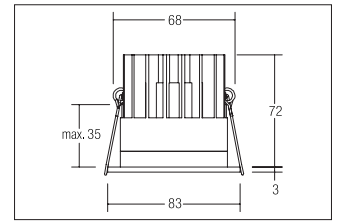

LED-Einbaudownlight ALTERO, IP44
Artikel-Nr. 12035403

LED-Einbaudownlight ALTERO, IP44, strukturweiß / chrom, rund. Ausgeführt in kompakter Bauform für werkzeuglose Schnellmontage zum Deckeneinbau Montageart: Einbaumontage, Montageort: Deckenmontage, Material: Aluminium / Glas / Kunststoff, Schutzart: nach DIN EN 60529: IP44*, Schutzklasse: (EN 61140) III, Leistung: 9.2W, Anzahl der Leuchtmittel / Fassungen: 1.0 Stk, Lichtstrom: 820lm, Farbtemperatur: 3000 K, Lichtfarbe: weiß, Abstrahlwinkel: 33°, Verstellbarkeit: nicht verstellbar, ohne Betriebsgerät, Art der Dimmung: sonstige .

Artikel-Nr.	12035403
Stand:	19.07.2021 21:39

Lichtfarbe	3000 K
Farbe	weiß / chrom
Abstrahlwinkel	33 °
Anzahl der Leuchtmittel / Fassungen	1 Stk
Material	Aluminium / Glas / Kunststoff
Leistung	9,2 W
Leuchtmittel	LED
Farbwiedergabe	CRI > 80
Ansteuerung	abhängig vom Betriebsgerät

Außendurchmesser	83 mm
Einbaudurchmesser	68 mm
Einbautiefe	72 mm
Strom	500 mA
Schutzart	IP44*
Schutzklasse	III
Verstellbarkeit	nicht verstellbar
Schaltungsart	Reihenschaltung