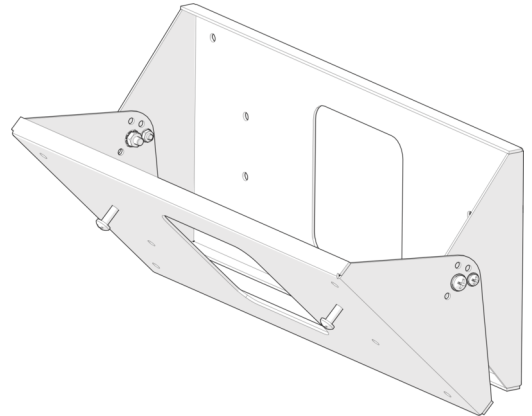

Art.-Nr.: KCWFH