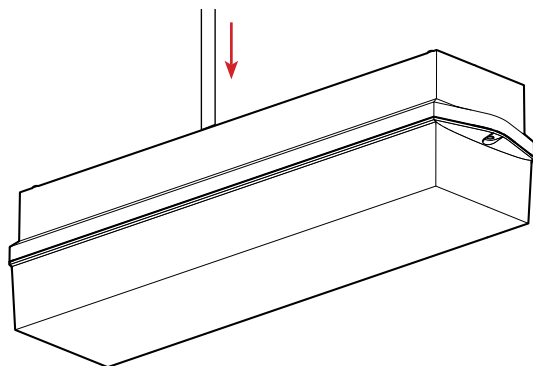

Einbaurahmen
Installation frame
Cadre de montage

Deckenausschnitt / Cut-Out / Découpe: 420 x 98mm

1

Schließen Sie die Leuchte gemäß Leuchtenanleitung an und verschließen das Gehäuse.

Connect the luminaire according to the luminaire manual and close the housing.

Connectez le luminaire conformément aux instructions du luminaire et fermez le boîtier.

2

3

4