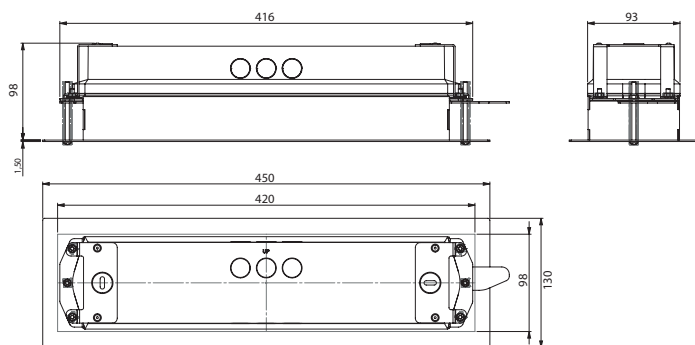

Einbaurahmen
Installation frame
Cadre de montage

Deckenausschnitt / Cut-Out / Découpe: 420 x 98mm

1

Schließen Sie die Leuchte gemäß Leuchtenanleitung an und verschließen das Gehäuse.

Connect the luminaire according to the luminaire manual and close the housing.

Connectez le luminaire conformément aux instructions du luminaire et fermez le boîtier.

2

3

4