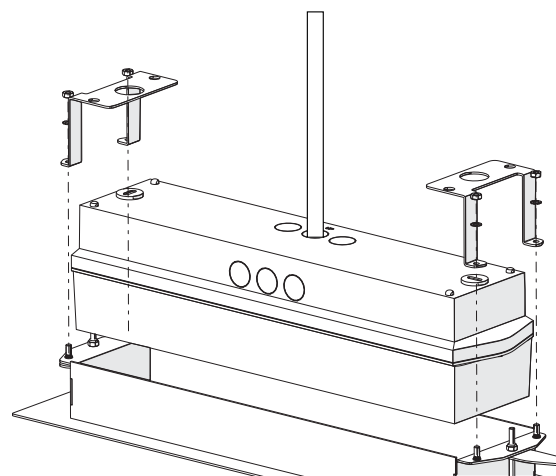

Einbaurahmen
Installation frame
Cadre de montage

Deckenausschnitt / Cut-Out / Découpe: 420 x 98mm

1

Schließen Sie die Leuchte gemäß Leuchtenanleitung an und verschließen das Gehäuse.

Connect the luminaire according to the luminaire manual and close the housing.

Connectez le luminaire conformément aux instructions du luminaire et fermez le boîtier.

2

3

4