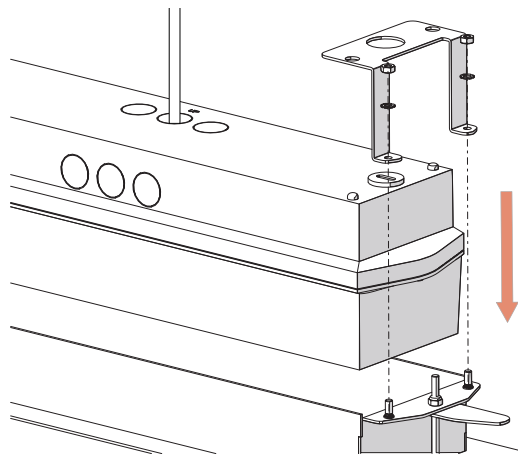

Einbaurahmen
Installation frame
Cadre de montage

Deckenausschnitt / Cut-Out / Découpe: 420 x 98mm

1

Schließen Sie die Leuchte gemäß Leuchtenanleitung an und verschließen das Gehäuse.

Connect the luminaire according to the luminaire manual and close the housing.

Connectez le luminaire conformément aux instructions du luminaire et fermez le boîtier.

2

3

4