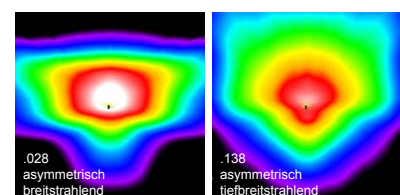

asymmetrisch tiefbreitstrahlend 9.136.xxxx.138(-3)

* Werkseinstellung

Schutzklasse II gegen Mehrpreis (Buchstabe "S" am Ende der Bestellnummer ergänzen)

Technische Änderungen und Irrtümer vorbehalten. 07.2021