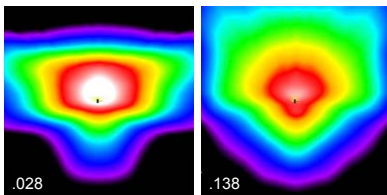

Leuchtenkopf ALFONS I DAWU LED 2.0

CE | EN 60598-2-3 | IP 66 | IK 10 | 220V – 240V / 50Hz – 60Hz

- empf. Masthöhe: 4,00m – 7,00m
- Beleuchtungsaufgabe: niedriger und mittlerer Lichtbedarf
- Leuchtmittel: inkl. 1 oder 2 DAWU LED Module, leicht auswechselbar
- Farbtemperatur: 4.000K neutralweiß bzw. 3.000K warmweiß
- LED Betriebsgerät: inkl. elektronische Treiber (nicht dimmbar, ohne CLO); die Leistung kann via DIP-Schalter kundenseitig am Treiber eingestellt werden (4 Stufen)
- Lebensdauer der LED: bis 100.000 Stunden, 55.000 Stunden/ L80/ B10 für minimale Wartungskosten aufgrund exzellentem Wärmemanagements
- optisches System: gerichtetes Licht (multi layer) durch auswechselbare, alterungsbeständige Linsenoptik
- Lichtverteilung: asymmetrisch breitstrahlend (.028) bzw. asymmetrisch tiefbreitstrahlend (.138)
- Leuchtenkopf: Aluminiumdruckguss, pulverbeschichtet
- Farbe: DB 703; andere Farben auf Anfrage
- Abdeckung: flaches, klares Einscheiben-Sicherheitsglas; gewölbtes klares Einscheiben-Sicherheitsglas auf Anfrage
- Anschluss: komplett verdrahtet; mit Hilfe einer Steckkupplung im Inneren des Leuchtenkopfes; Leuchtenkopf zum Aufklappen
- Montage: Auf- bzw. Ansatzmontage; ASA 60 oder ASA 76 separat zu bestellen:
 - ASA 60 für Ansatz \varnothing 48mm bis 60mm (0°, -5°, -10°, -15°) bzw. für Aufsatz \varnothing 60mm (0°, 5°, 10°, 15°)
 - ASA 76 für Aufsatz \varnothing 76mm (0°, 5°, 10°)
- Zubehör: Auf- bzw. Ansatzstück ASA, Mast, Mastzubehör, Wandausleger, Kabel, Lichtschott zur rückseitigen Entblendung – separat zu bestellen
- Anwendungsbereiche: Parkanlagen, Boulevards, Schulen, Altenheime, Hotels, Firmengelände, Anlieger- und Sammelstraßen, Hauptstraßen, Geh- und Radwege, Plätze, Parkplätze, Ferienparks