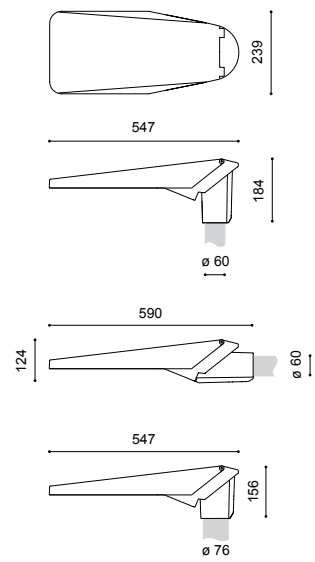

Leuchtenkopf ALFONS I DAWU LED 2.0

CE | EN 60598-2-3 | IP 66 | IK 10 | 220V – 240V / 50Hz – 60Hz

- empf. Masthöhe: 4,00m – 7,00m
- Beleuchtungsaufgabe: niedriger und mittlerer Lichtbedarf
- Leuchtmittel: inkl. 1 oder 2 DAWU LED Module, leicht auswechselbar
- Farbtemperatur: 4.000K neutralweiß bzw. 3.000K warmweiß
- LED Betriebsgerät: inkl. elektronische Treiber (nicht dimmbar, ohne CLO); die Leistung kann via DIP-Schalter kundenseitig am Treiber eingestellt werden (4 Stufen)
- Lebensdauer der LED: bis 100.000 Stunden, 55.000 Stunden/ L80/ B10 für minimale Wartungskosten aufgrund exzellentem Wärmemanagements
- optisches System: gerichtetes Licht (multi layer) durch auswechselbare, alterungsbeständige Linsenoptik
- Lichtverteilung: asymmetrisch breitstrahlend (.028) bzw. asymmetrisch tiefbreitstrahlend (.138)
- Leuchtenkopf: Aluminiumdruckguss, pulverbeschichtet
- Farbe: DB 703; andere Farben auf Anfrage
- Abdeckung: flaches, klares Einscheiben-Sicherheitsglas; gewölbtes klares Einscheiben-Sicherheitsglas auf Anfrage
- Anschluss: komplett verdrahtet; mit Hilfe einer Steckkupplung im Inneren des Leuchtenkopfes; Leuchtenkopf zum Aufklappen
- Montage: Auf- bzw. Ansatzmontage; ASA 60 oder ASA 76 separat zu bestellen:
 - ASA 60 für Ansatz \varnothing 48mm bis 60mm (0°, -5°, -10°, -15°) bzw. für Aufsatz \varnothing 60mm (0°, 5°, 10°, 15°)
 - ASA 76 für Aufsatz \varnothing 76mm (0°, 5°, 10°)
- Zubehör: Auf- bzw. Ansatzstück ASA, Mast, Mastzubehör, Wandausleger, Kabel, Lichtschott zur rückseitigen Entblendung – separat zu bestellen
- Anwendungsbereiche: Parkanlagen, Boulevards, Schulen, Altenheime, Hotels, Firmengelände, Anlieger- und Sammelstraßen, Hauptstraßen, Geh- und Radwege, Plätze, Parkplätze, Ferienparks

Bestückungen, Nennleistungen, Lichtströme, Farbtemperaturen und Bestellnummern siehe auf der nächsten Seite

Zubehör **kg** **Bestellnummer**

notwendiges Zubehör: Aluminiumguss, DB 703

ASA 60	0,9	9.924.0980.70
ASA 76	1,0	9.924.0979.70