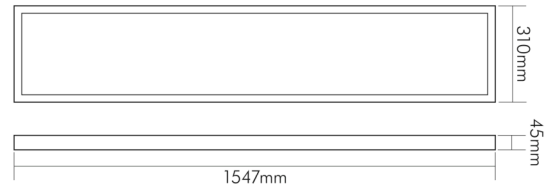

DATENBLATT

LED Panel Aufbau 1547x310 UGR19 weiß 60-SCCT Dali

LED Panel Aufbau zur schnellen, einfachen Montage

Artikelnummer	1580604010
GTIN	4044538075884

LICHTTECHNISCHE EIGENSCHAFTEN

Lichtkegel	freistrahlend/diffus
Gesamtlichtstrom bei 3000 K	6800 lm
Gesamtlichtstrom bei 4000 K	7200 lm
Gesamtlichtstrom bei 6500 K	7200 lm
Farbtemperatur 2	4000 K
Farbtemperatur 3	6500 K
Geeignet für Anzahl der Lichtquellen	1
Farbtemperatur	3000 K
Lichtfarbe	warmweiß bis tageslichtweiß
LED Effizienz	133 lm/W
LED Effizienz [System]	120 lm/W
Ausstrahlwinkel	90°
Farbabstand [MacAdam]	3 SDCM
Farbwiedergabeindex Ra	82
Farbwiedergabeindex R9	6
Blendungsbegrenzung [UGR]	19
Blendungsbegrenzung [UGR] längs	18,7
Blendungsbegrenzung [UGR] quer	18,2
Bildschirmarbeitsplatztauglich nach EN 12464-1	ja
Leuchtendichte $y \geq 65^\circ$	$\leq 3000 \text{ cd/m}^2$
Lichtverteiler	Diffusorlinse/-optik/-panel

Stand:
23.02.2024
01:00:00