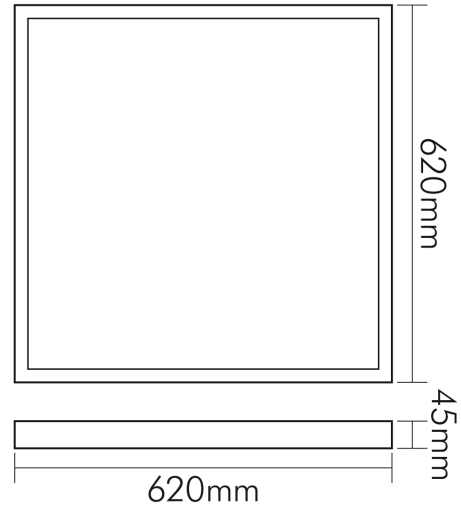

DATENBLATT

LED Panel Aufbau 620x620 UGR19 weiß 35-SCCT Dali

LED Panel Aufbau zur schnellen, einfachen Montage

Artikelnummer	1580354010
GTIN	4044538075839

LICHTTECHNISCHE EIGENSCHAFTEN

Lichtkegel	freistrahlend/diffus
Gesamtlichtstrom bei 3000 K	4020 lm
Gesamtlichtstrom bei 4000 K	4230 lm
Gesamtlichtstrom bei 6500 K	4230 lm
Farbtemperatur 2	4000 K
Farbtemperatur 3	6500 K
Geeignet für Anzahl der Lichtquellen	1
Farbtemperatur	3000 K
Lichtfarbe	warmweiß bis tageslichtweiß
LED Effizienz	141 lm/W
LED Effizienz [System]	120 lm/W
Ausstrahlwinkel	90°
Farbabstand [MacAdam]	3 SDCM
Farbwiedergabeindex Ra	82
Farbwiedergabeindex R9	6
Blendungsbegrenzung [UGR]	19
Blendungsbegrenzung [UGR] längs	18
Blendungsbegrenzung [UGR] quer	17
Bildschirmarbeitsplatztauglich nach EN 12464-1	ja
Leuchtendichte $y \geq 65^\circ$	$\leq 3000 \text{ cd/m}^2$
Lichtverteiler	Diffusorlinse/-optik/-panel

Stand:
23.02.2024
01:00:00