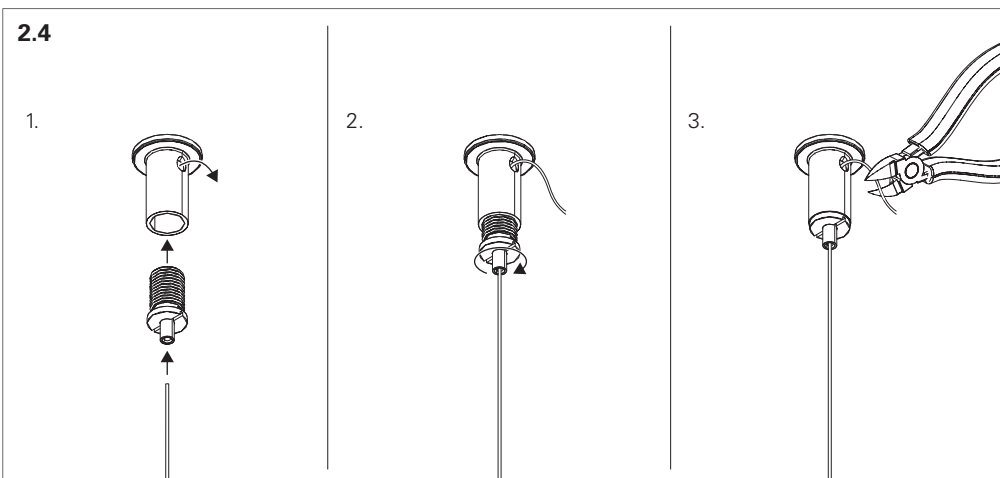

2.2

2.3

2.4

TUBILIX Suspension Kit

EN INSTALLATION INSTRUCTIONS
FR INSTRUCTIONS D'INTALLATION
DE INSTALLATIONSANLEITUNG
PT INSTRUÇÕES DE MONTAGEM
ES INSTRUCCIONES DE MONTAJE

(x2)

(x2)

(x2)

Suspension Kit
available for:
TUBILIX Slim
TUBILIX HO

1 - TUBILIX Slim

1.1

1.2

1.3

1.4

2 - TUBILIX HO

2.1